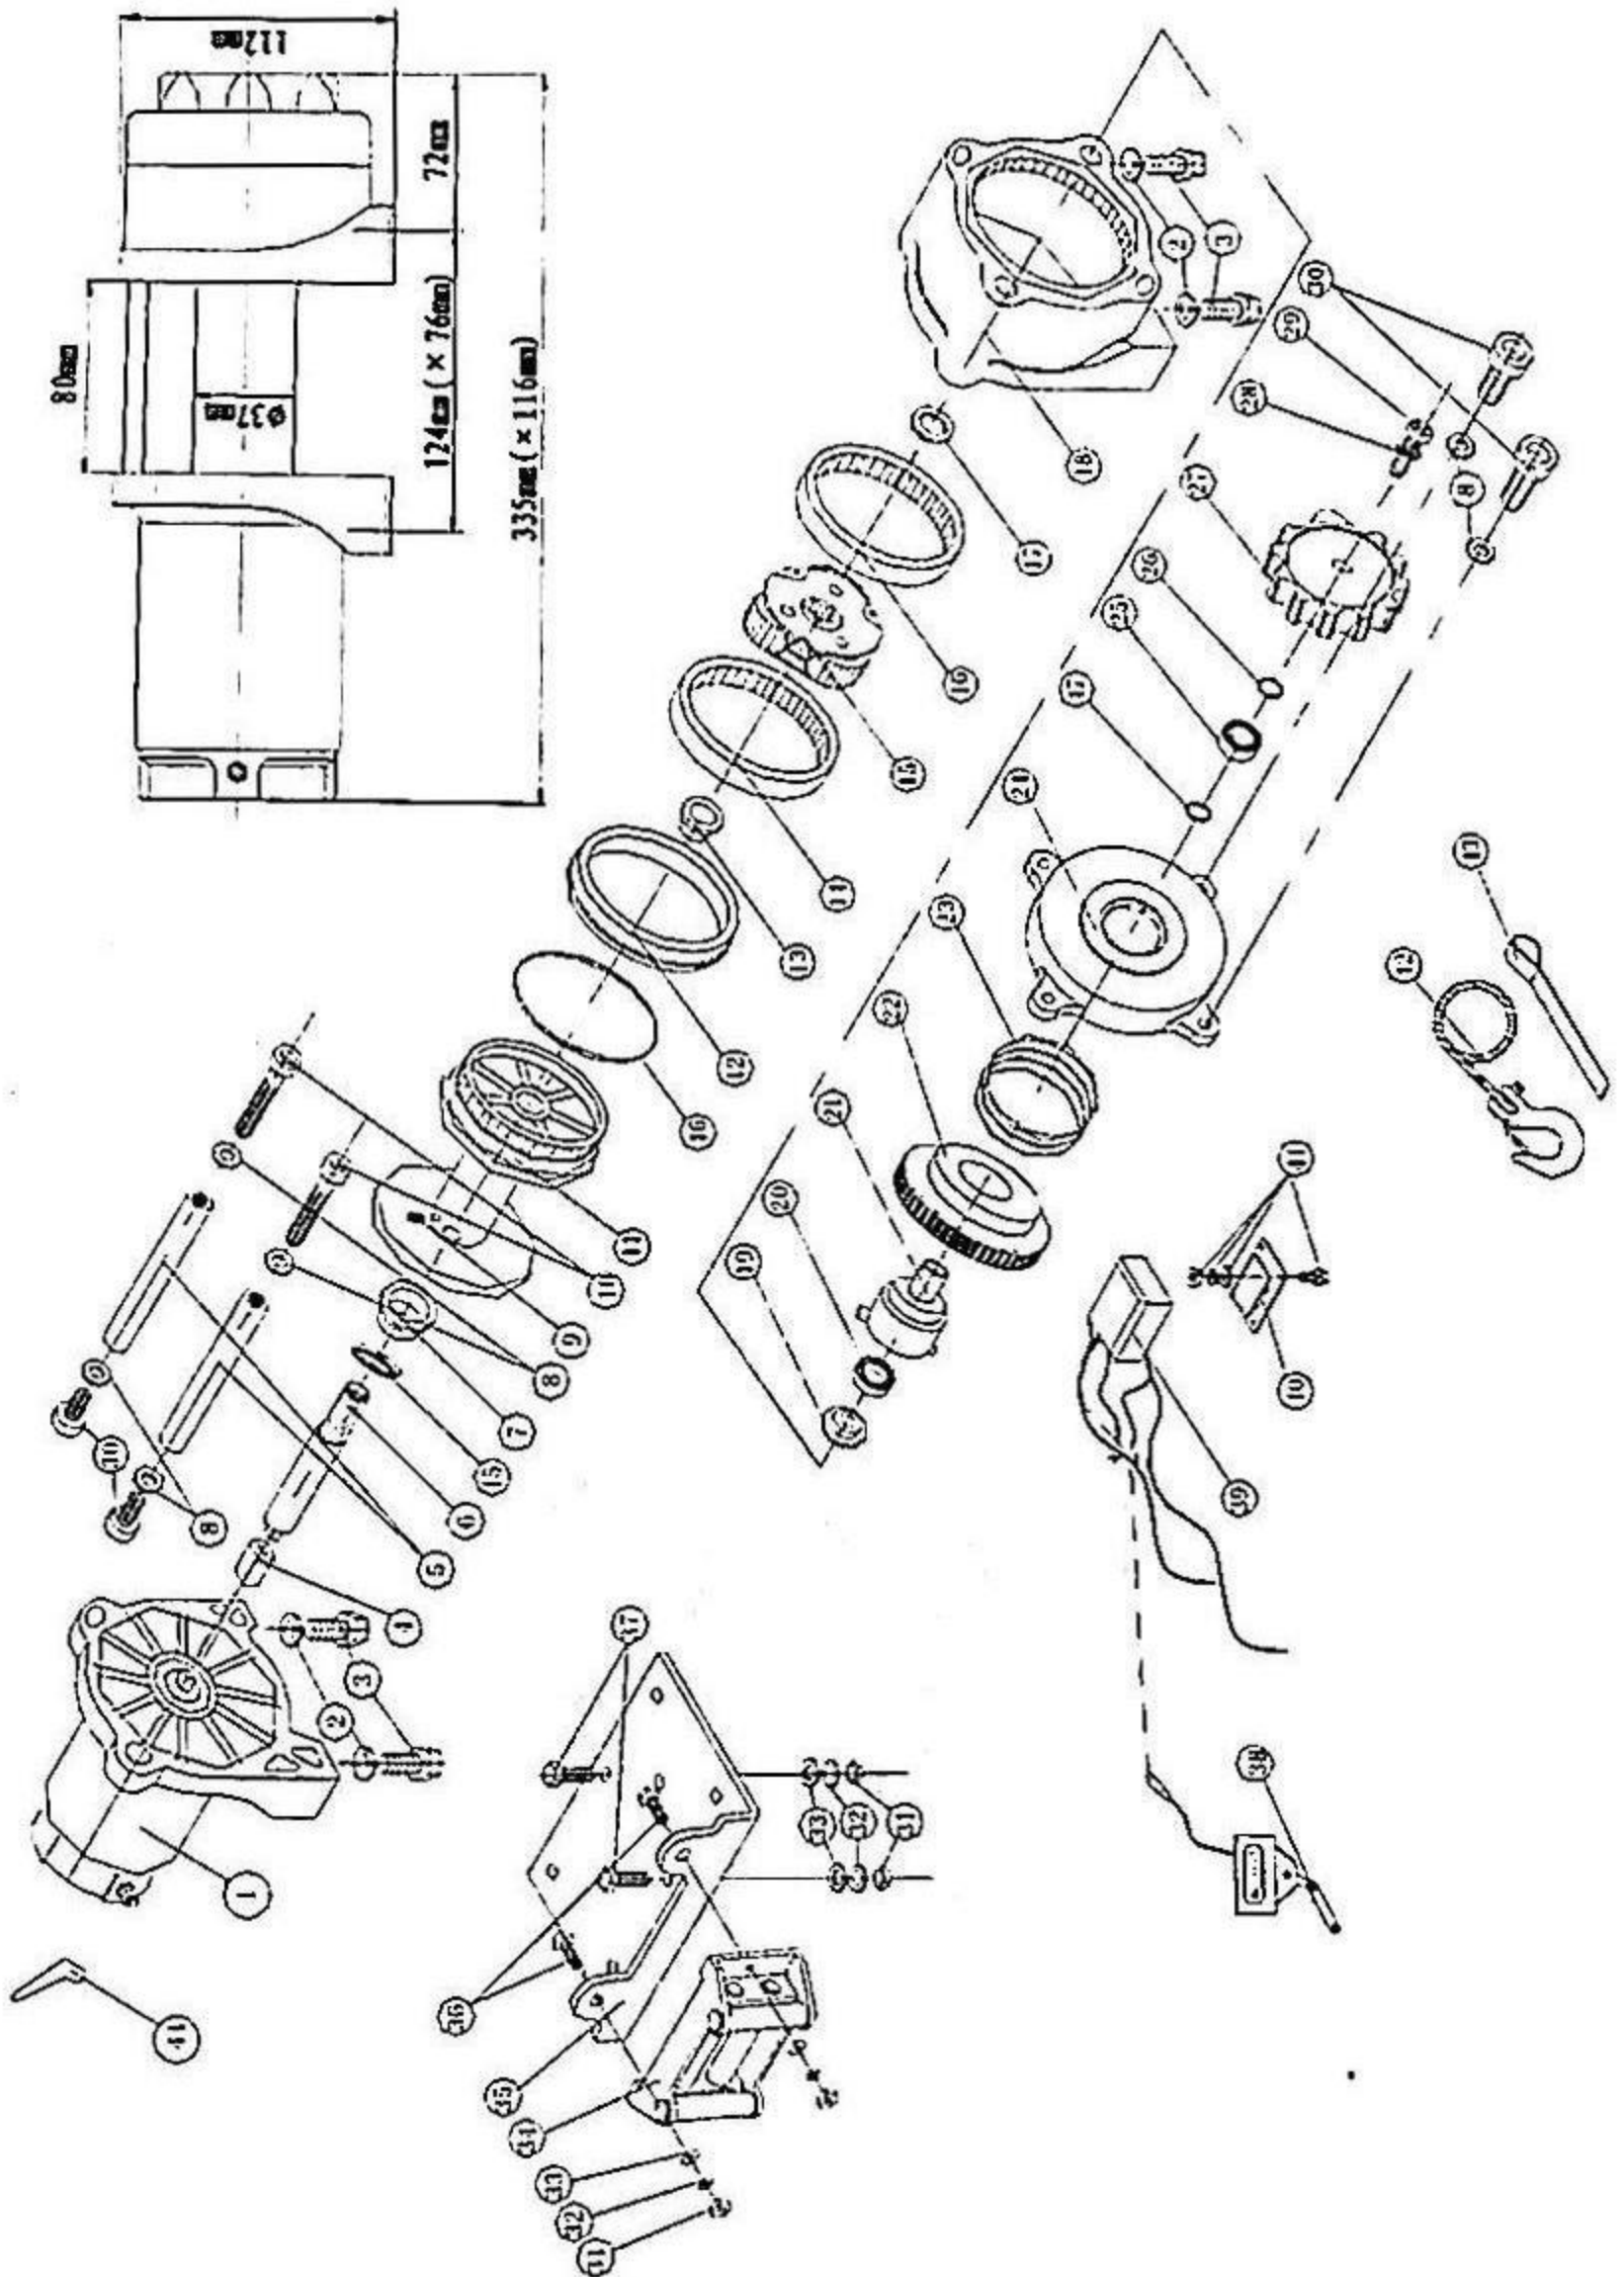

绞盘装配图

(EWP3500U P系列三千五百磅普通式休闲及商务越野车、船用电动绞盘)

绞盘装配图

(EWP3500A P系列三千五百磅分体式休闲及商务越野车、船用电动绞盘)

绞盘装配图

(EWP3500D P系列三千五百磅直控式休闲及商务越野车、船用电动绞盘)