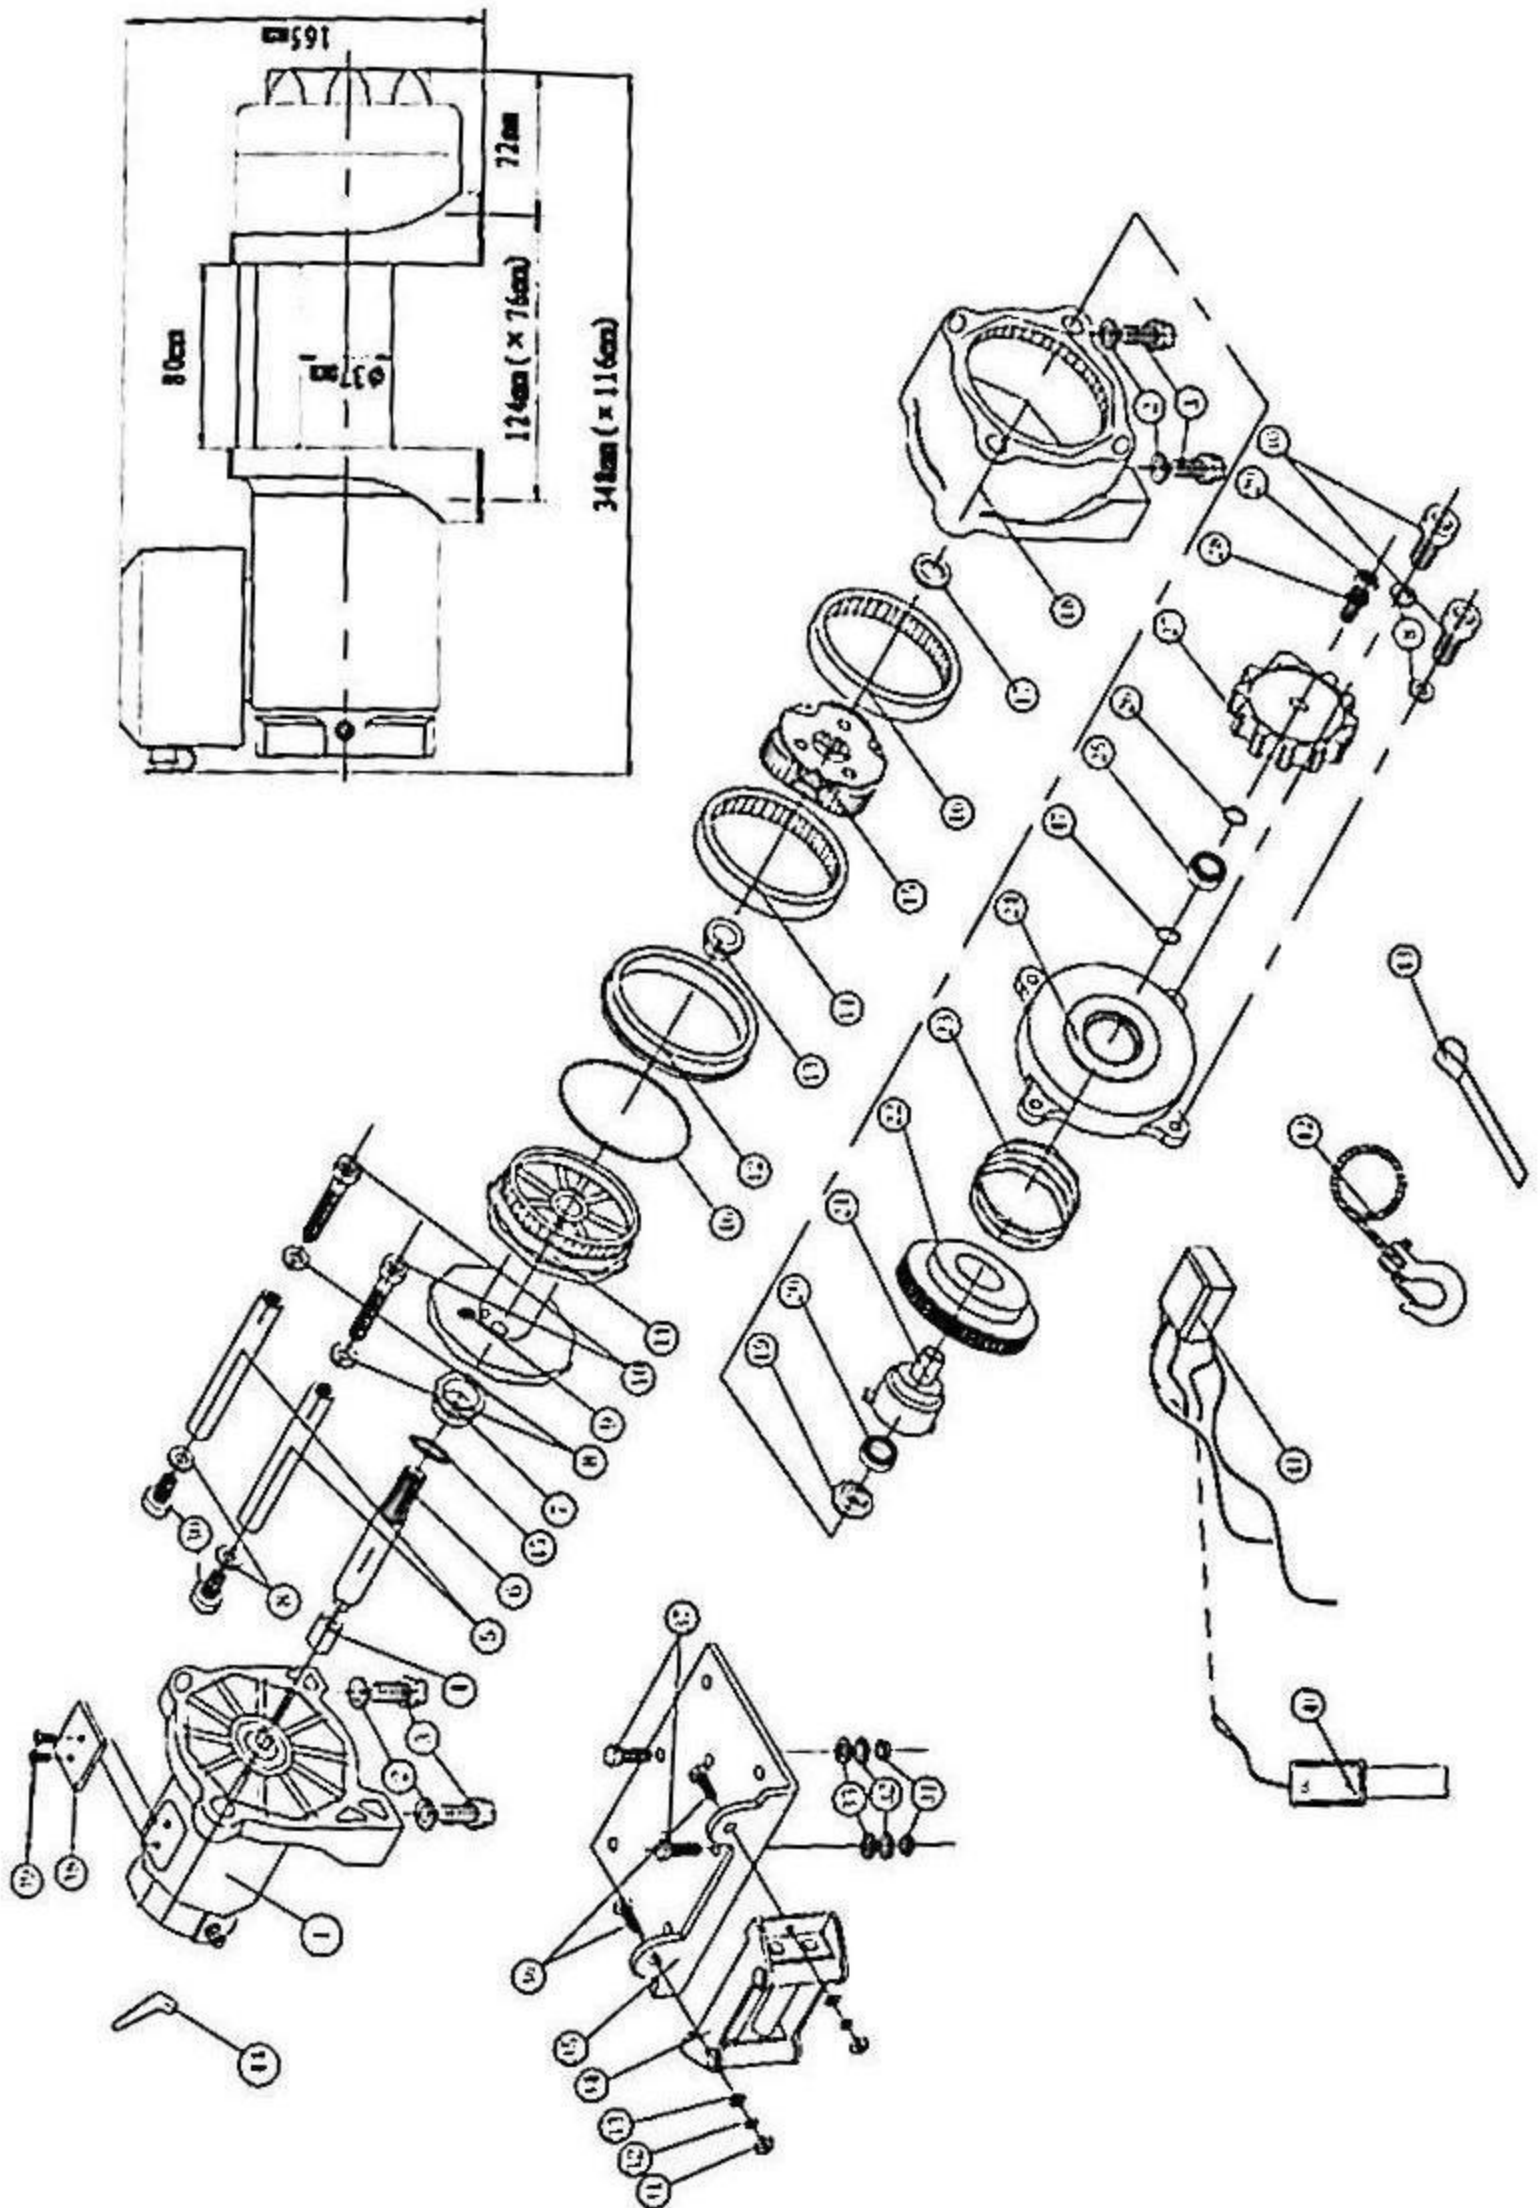

绞盘装配图

(EWP3500U P系列三千五百磅普通式休闲及商务越野车、船用电动绞盘)

绞盘装配图

(EWP3500A P系列三千五百磅分体式休闲及商务越野车、船用电动绞盘)

绞盘装配图

(EWP3500D P系列三千五百磅直控式休闲及商务越野车、船用电动绞盘)